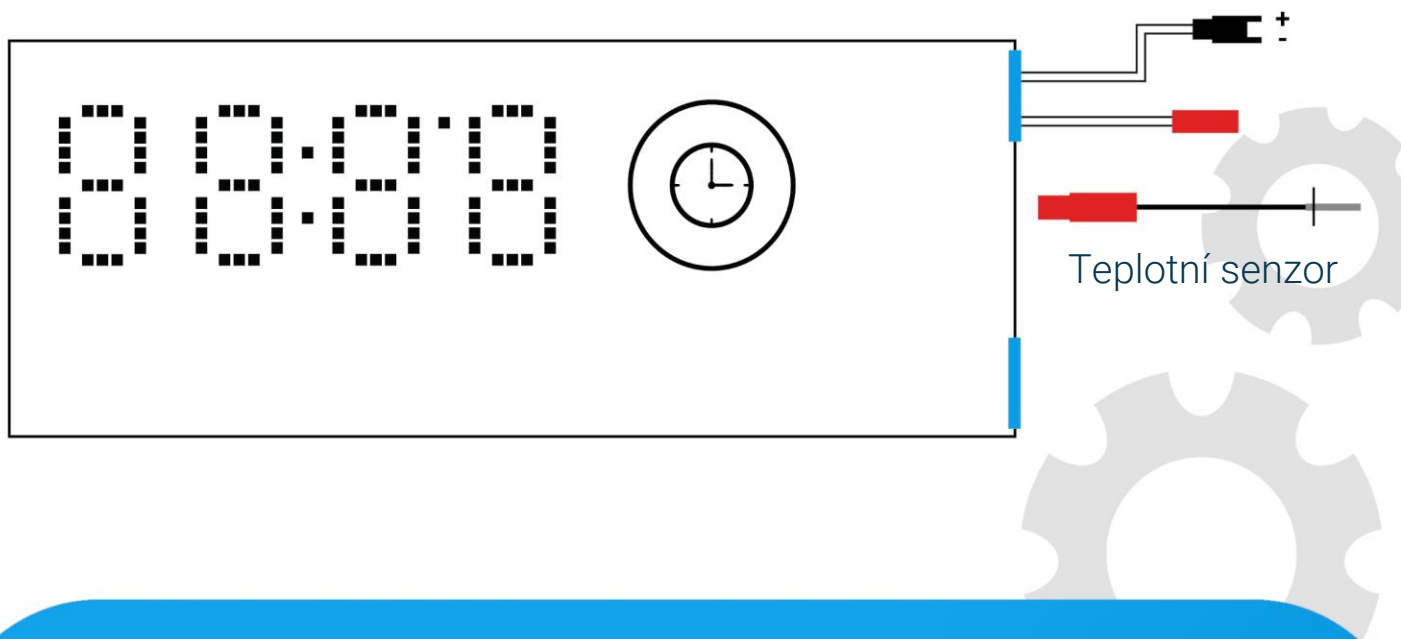

Schéma

Připojení napájecího zdroje

Červený kabel + 12VDC
Černý kabel 0VDC

Hodiny zobrazují čas a teplotu. Toto zařízení je napájeno stejnosměrným napětím o jmenovité hodnotě 12 V. Po jeho zmizení se čas stále měří, takže když je zařízení znovu napájeno, je čas správný.

Zobrazovací mód

Hodiny zobrazují střídavě čas a teplotu.

Nastavení času

Pro nastavení aktuálního času stiskněte dotykové tlačítko po dobu 4 sekund v displeji času. Následně začne střídavě blikat „24h“ nebo „12h“. Formát času můžete změnit stisknutím dotykového tlačítka. Pro přechod na další nastavení podržte tlačítko na 2 sekundy. Začne blikat číslo zobrazující čas.